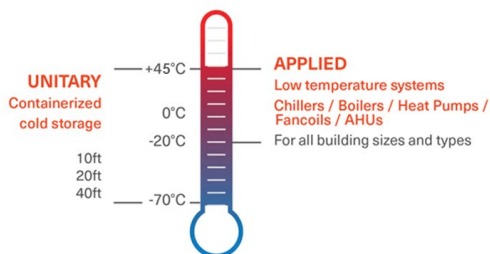

Naša jedinstvena i primijenjena rješenja mogu odgovarati svim industrijama

- Hrana i piće, mjesta proizvodnje
- Skladišta
- R&D materijal i visokotehnološke komponente
- Farmaceutski proizvodi, bioživot, zdravstvena zaštita
- Festivali/događanja/izložbeni centri
- Supermarketima