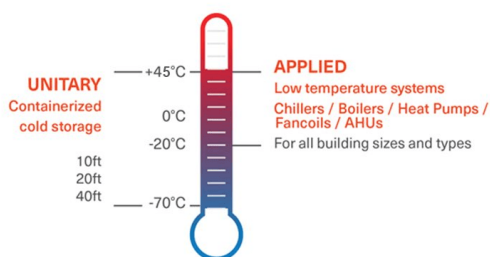

Наши унитарные и прикладные решения подходят для всех отраслей промышленности

- Продукты питания и напитки, производственные площадки
- Склады
- Материалы для НИОКР и высокотехнологичные компоненты
- Фармацевтика, био-жизнь, здравоохранение
- Фестивали/мероприятия/выставочные центры
- Супермаркеты